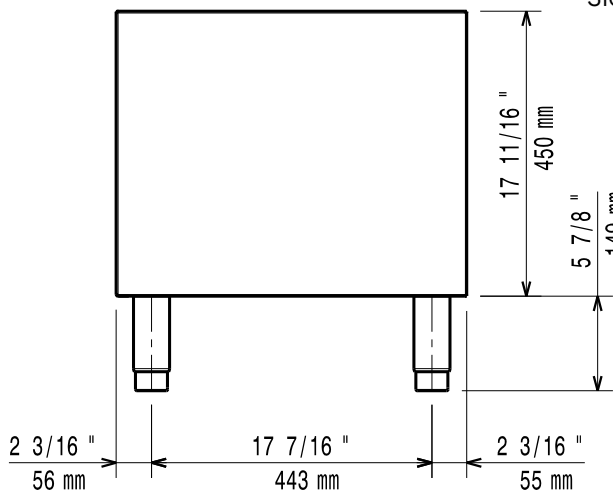

Electrolux
PROFESSIONAL

Modular Cooking Underskåp. Öppet. 400mm. Utan toppskiva.

Viktig information

Används ej som
installationshandling. Begär
separat
installationsanvisning.

Sida

Topp

Modular Cooking
Underskåp. Öppet. 400mm. Utan toppskiva.
Företaget förbehåller sig rätten att göra ändringar i de produkter utan föregående meddelande.

2024.05.17