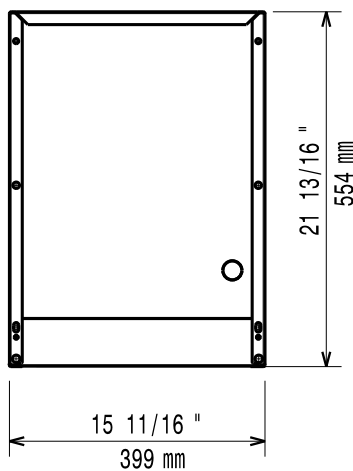

### Viktig information

Används ej som  
installationshandling. Begär  
separat  
installationsanvisning.

Front

Sida

Topp

Modular Cooking  
Underskåp. Öppet. 400mm. Utan toppskiva.  
Företaget förbehåller sig rätten att göra ändringar i de produkter utan föregående meddelande.