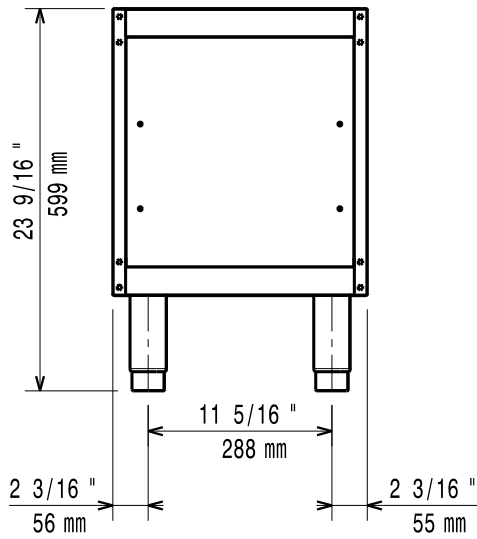

Electrolux
PROFESSIONAL

Modular Cooking Underskåp. Öppet. 400mm. Utan toppskiva.

Viktig information

Används ej som
installationshandling. Begär
separat
installationsanvisning.

Front